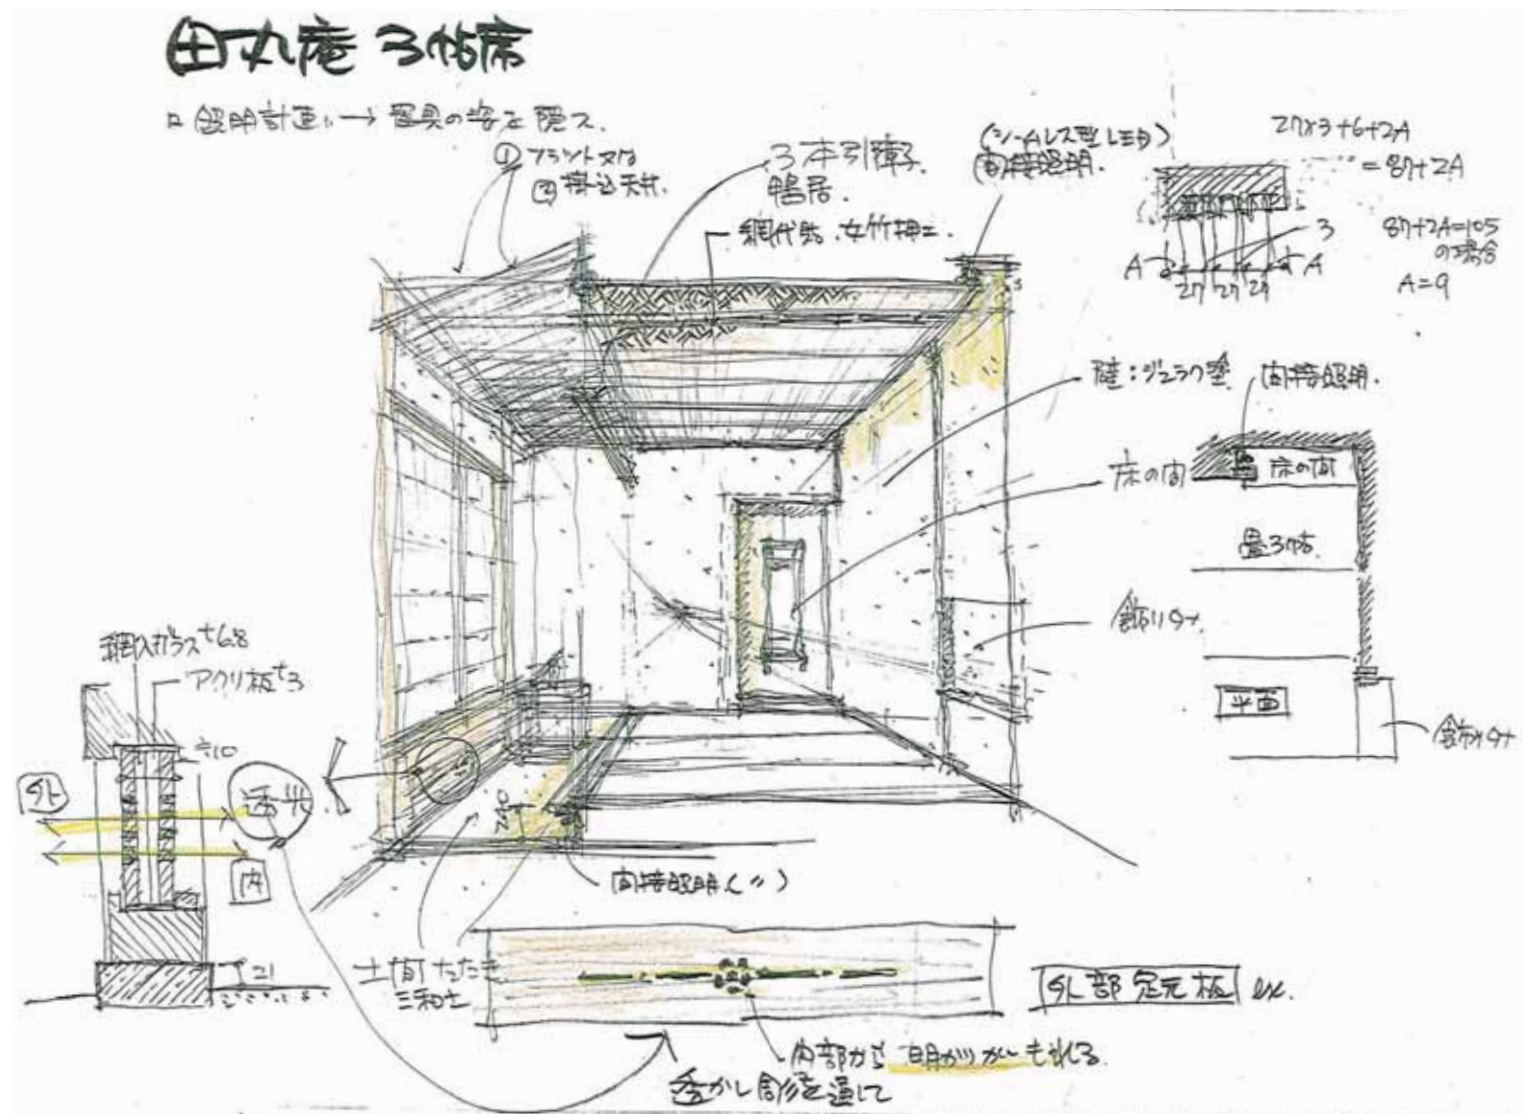

## 「金澤町家美粹庵」創造プロジェクト

金沢駅東口から約200m。本町2丁目(旧田丸町)に、大正末期に建てられた町家があります。わたしたち金澤まちづくり公社は、この町家のリノベーション(改修・活用事業)を“金澤町家美粹庵 創造プロジェクト”と称して推進しています。このプロジェクトはわたしたちの大義と事業モデルが評価され、金沢市認定の「金澤町家賃貸借モデル事業」として始動しています。金沢の一流の職人で構成するプロジェクトチームは、「わび、さび、都市美(としび)、町家美(まちやび)を追求する」というテーマです。すでに改修工事に着手。町家に足を踏み入れ、大正・昭和の職人が手がけた仕事ぶりに感嘆しつつ、工事を進めています。

工事の過程で床下から突如現れた防空壕…かと  
金沢工業大学や金沢市歴史保存物整備課に検証いただいたところ、  
地下室収納庫=室(ムロ)であるとのこと。  
現代でいうところの冷蔵庫・ワインセラーであり、  
往時の金沢職人が自然の摂理を活用してつくった空間であった。

「金澤町家美粋庵」創造プロジェクト 完成イメージ2

2011.11.21. 高橋