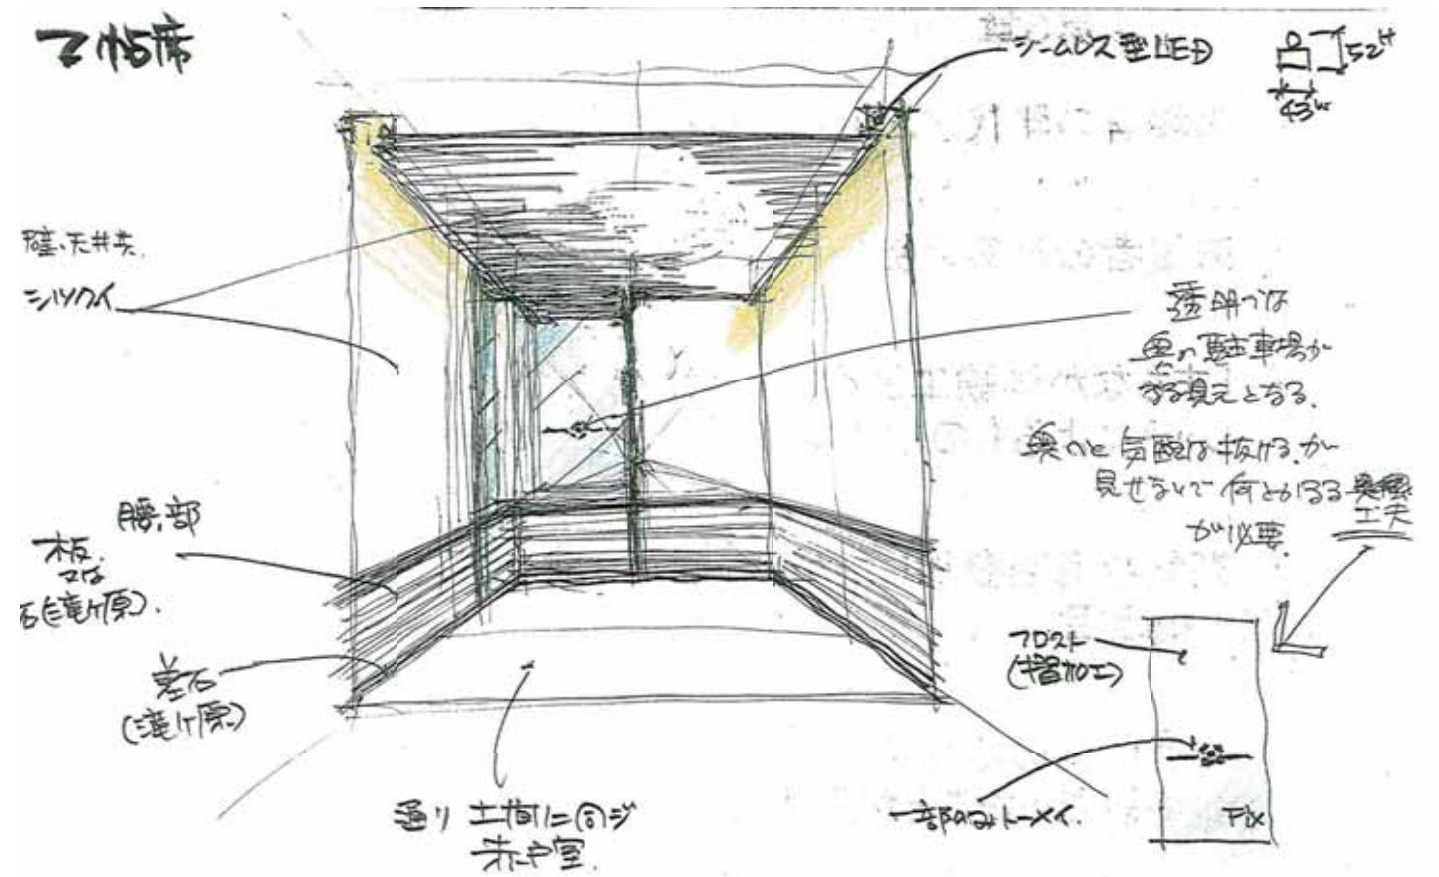

## 「金澤町家美粹庵」創造プロジェクト

金沢駅東口から約200m。本町2丁目(旧田丸町)に、大正末期に建てられた町家があります。わたしたち金澤まちづくり公社は、この町家のリノベーション(改修・活用事業)を“金澤町家美粹庵 創造プロジェクト”と称して推進しています。このプロジェクトはわたしたちの大義と事業モデルが評価され、金沢市認定の「金澤町家賃貸借モデル事業」として始動しています。金沢の一流の職人で構成するプロジェクトチームは、「わび、さび、都市美(としび)、町家美(まちやび)を追求する」というテーマです。すでに改修工事に着手。町家に足を踏み入れ、大正・昭和の職人が手がけた仕事ぶりに感嘆しつつ、工事を進めています。

工事の過程で床下から突如現れた防空壕…かと  
金沢工業大学や金沢市歴史保存物整備課に検証いただいたところ、  
地下室収納庫=室(ムロ)であるとのこと。  
現代でいうところの冷蔵庫・ワインセラーであり、  
往時の金沢職人が自然の摂理を活用してつくった空間であった。

「金澤町家美粋庵」創造プロジェクト 完成イメージ2

2011.11.21. 高橋